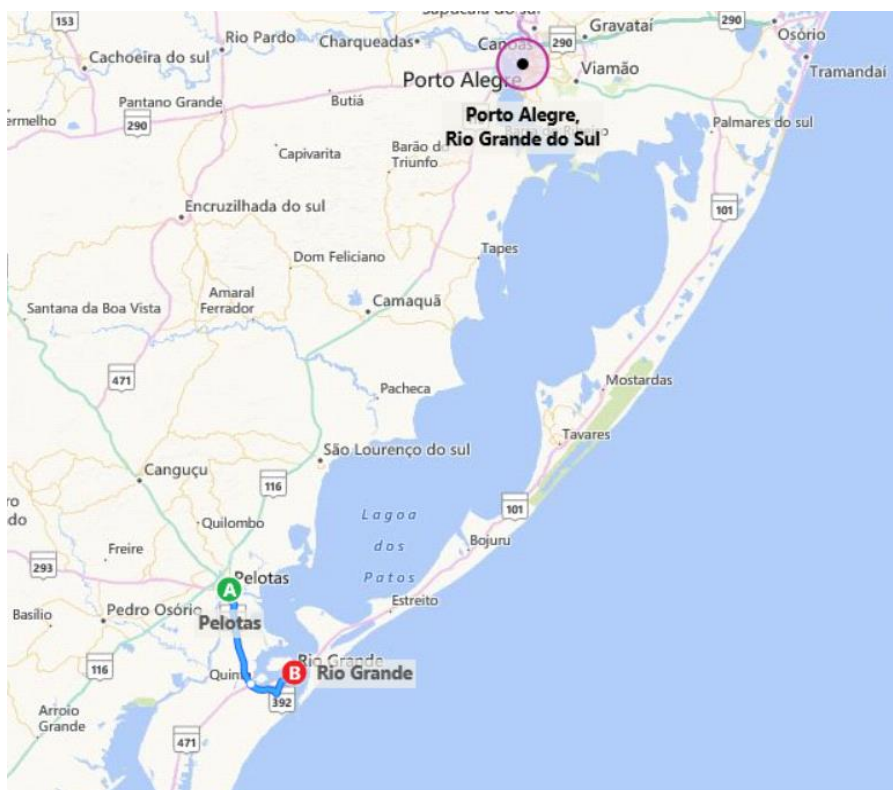

Encontro Nacional de Gerenciamento Costeiro 21,22 e 23 de junho de 2017

1 - **Transporte aéreo:** Voo diário da Azul de **Porto Alegre à Pelotas**. Para informações acesse: <http://www.voeazul.com.br/>

No aeroporto de Pelotas é possível realizar **aluguel de carro** para deslocamento até Rio Grande. Para mais informações, acesse: <http://www4.infraero.gov.br/aeroportos/aeroporto-internacional-de-pelotas-rs-joao-simoes-lobes-neto/sobre-o-aeroporto/aluguel-de-carro/>

Transporte Coletivo (Rio Grande/RS)

A Universidade Federal do Rio Grande (FURG) – local do evento - encontra-se **entre** o centro histórico da cidade do Rio Grande e o Balneário Cassino.