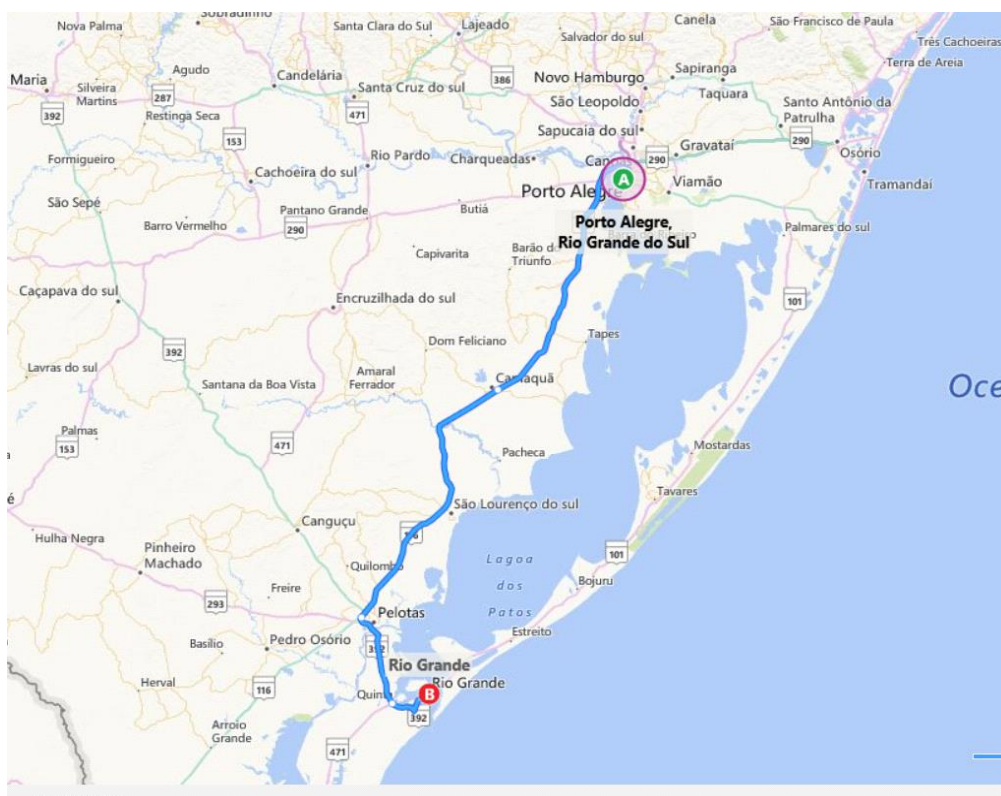

Encontro Nacional de Gerenciamento Costeiro
21,22 e 23 de junho de 2017

Como Chegar em Rio Grande - RS?

A cidade de Rio Grande, Rio Grande do Sul está localizada à 334 km, via BR - 116, da capital Porto Alegre/RS.

As possibilidades de transporte de Porto Alegre para a cidade de Rio Grande incluem as seguintes opções:

1 - **Transporte rodoviário** (durando em média quatro horas e meia). Para visualizar horários e valores de passagens, acesse o site da Rodoviária de Porto Alegre (<http://www.rodoviaria-poa.com.br/inicio.php>). Ou **locação de veículos**, em que o próprio aeroporto Salgado Filho disponibiliza locadoras especializadas (<http://www.aeroportoportoalegre.net/aluguel-carros-aeroporto-porto-alegre>)

É possível ainda utilizar o **transporte rodoviário** de Porto Alegre para a cidade de Pelotas, município vizinho de Rio Grande, distante 55 km. Há transporte rodoviário para a cidade de Rio Grande/RS, com frequência. Para verificar os horários, acesse: <http://rodoviariapelotas.com.br/>.

LOCAIS	DISTANCIA DA FURG	SITE/TELEFONE	LOCALIZAÇÃO
HOTEL ATLÂNTICO	10 km	Tel: (53) 3231-3833 http://www.hoteisatlantico.com.br/site/select.php	Rua Duque de Caxias, 55.
HOTEL SWAN EXPRESS	10,4 Km	Tel: (53) 3036-3900 http://swanhoteis.com.br/	Rua Francisco Campelo, 499.
HOTEL VILA MOURA	9,8 Km	Tel: (53) 3931-0200 http://www.hotelvillamoura.com.br/	Rua General Neto, 165.
HOTEL POUSADA VENTO SUL	8,9 Km	Tel: (53) 3235-7250 https://www.hotelventosul.com.br/	Rua João Alfredo, 244.
ARPINI HOTEL	6,9 Km	Tel: (53) 3293-1811 http://www.arpinihotel.com.br/	Avenida Presidente Vargas, 631.
HOTEL AMOR GAÚCHO	2,2 Km	Tel: (53) 3230-1851 http://hotelgauchorg.wixsite.com/riogrande	Avenida Itália, 1631.